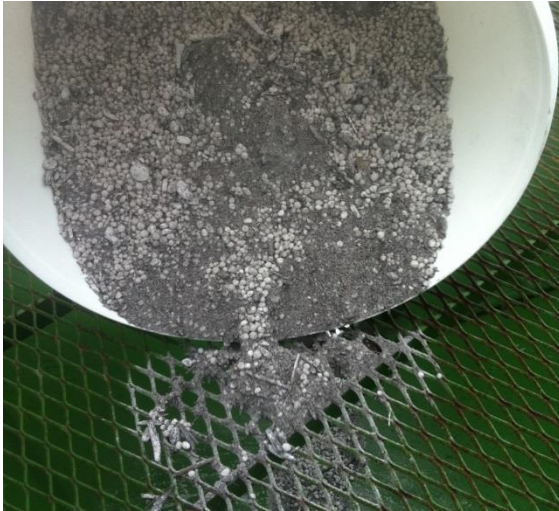

Prescription Blend

Maatwerk bodembalancering met weinig compost

Met een Prescription Blend kan een bodem volledig gebalanceerd worden zonder dat er grote hoeveelheden compost worden gebruikt. Een Prescription Blend wordt samengesteld op basis van het resultaat van een Bodembalansanalyse. Een kleine hoeveelheid Groencompost dient als drager. Hier worden alle nodige hoofd- en spoorelementen in de juiste hoeveelheden voor uw bodem aan toegevoegd. Uw bodem kan zo met een mengsel van klein volume (circa 300 tot 2000 kg per hectare) volledig gebalanceerd worden en gelijkmatig worden verdeeld over het perceel, zonder grote hoeveelheden compost toe te passen. Een Prescription Blend kan met een kalkstrooier worden uitgereden.

Voordelen

- Volledige bodembalancering met kleine hoeveelheid materiaal
- In één werkgang gelijkmatig aan te brengen
- Hoofd- en spoorelementen in de juiste verhouding
- Zorgt voor een vitaal gewas en verbetert bodemstructuur
- In big bags te leveren tegen vaste lage transportkosten
- Toegestaan voor gebruik in de biologische landbouw volgens Verordening (EG) 889/2008 (afhankelijk van samenstelling)